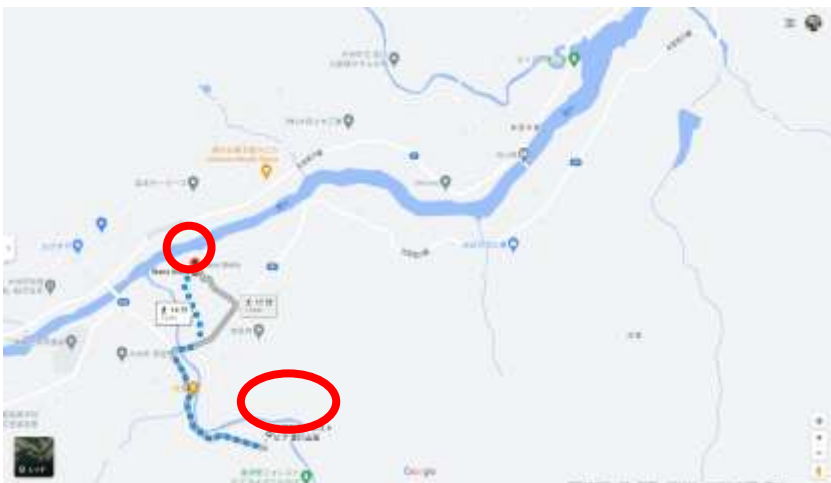

2. 施設基本情報

- ・施設名：ワンズ・ステラ奥伊勢
- ・場所：三重県多気郡大台町藪 99-2（宮川上流鮎種苗センター隣）
- ・問合せ：電話番号 080-2332-2519 メール goforest@wanslaugh.jp
- ・アクセス：ワンコの森あそび集合場所の奥伊勢フォレストピアより徒歩 14 分、車で 4 分

- ・ 駐車場：あり（当面は2台分）
 - ・ チェックイン：15:00、チェックアウト：10:00
 - ・ 総部屋数：1棟1室（専用ドッグラン付き高床式コンテナハウス）
 - ・ 広さ：約36㎡（部屋16㎡、テラス20㎡）、専用ドッグラン230㎡
- <全体図>