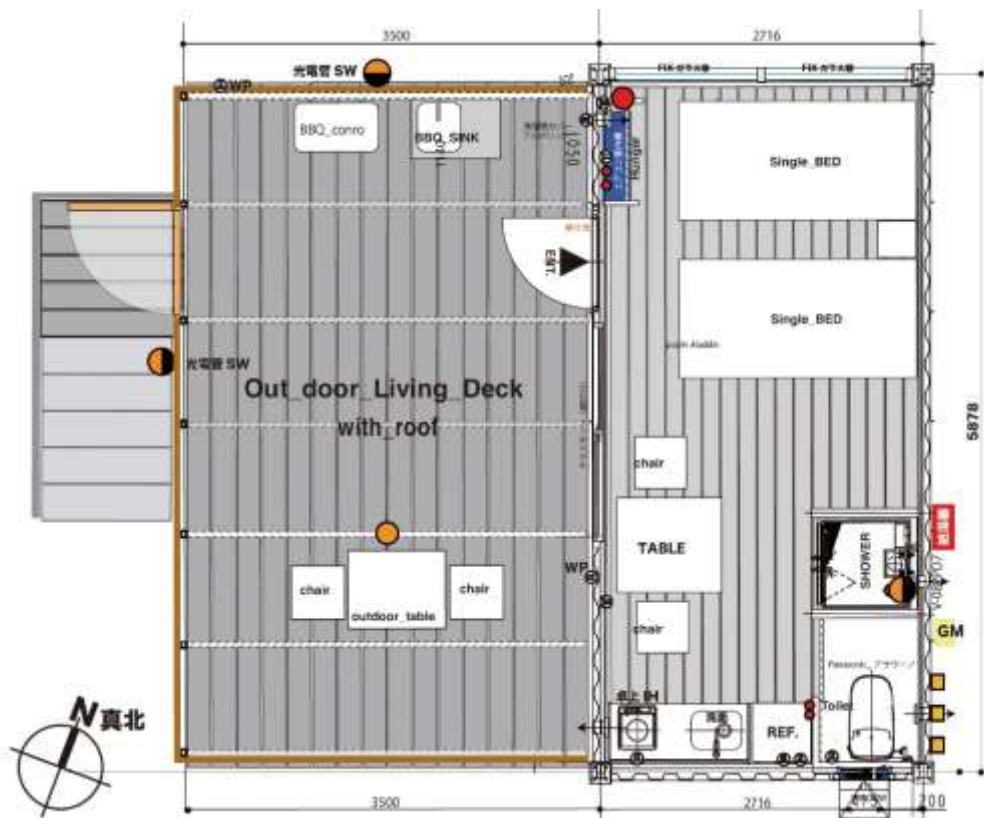

●indoor と outdoor の中間【outdoor living】を楽しむ

お部屋は 16 m²ですが、20 m²以上の広いテラスがお部屋と一続き、約 36 m²の開放的な空間がひろがります。テラスはもう一つのリビングとしてお使いいただけます。朝食やBBQを召し上がったたり、のんびりコーヒーを飲んだり、楽しみ方は色々。アウトドア気分も味わいながら、キャンプでは難しいシャワーやベッドで快適な時を過ごすことが可能です。

2. 施設基本情報

- ・施設名：ワンズ・ステラ奥伊勢
- ・場所：三重県多気郡大台町藪 99-2（宮川上流鮎種苗センター隣）
- ・問合せ：電話番号 080-2332-2519 メール goforest@wanslaugh.jp
- ・アクセス：ワンコの森あそび集合場所の奥伊勢フォレストピアより徒歩 14 分、車で 4 分

- ・ 駐車場：あり（当面は2台分）
 - ・ チェックイン：15:00、チェックアウト：10:00
 - ・ 総部屋数：1棟1室（専用ドッグラン付き高床式コンテナハウス）
 - ・ 広さ：約36㎡（部屋16㎡、テラス20㎡）、専用ドッグラン230㎡
- <全体図>

<客室平面図>

- ・宿泊定員：2名 愛犬2頭
- ・宿泊料金（モニター特別料金）：22,000円/室（素泊まり）/1泊、1,100円/頭/1泊
※全て税込み ※モニターは6月18日まで。リピーター様に限りませす。
- ・近隣施設：奥伊勢フォレストピア（温泉）、キッチン海ものがたり（スーパー）

3. お部屋設備

【ルーム設備】

シャワー室、ウォシュレット付温水洗浄便座、エアコン、ドライヤー、セーフティーボックス、スリッパ(室内用)、スリッパ(テラス用)、無料Wi-Fi、枕元コンセント、ハンガー、雑巾、バケツ